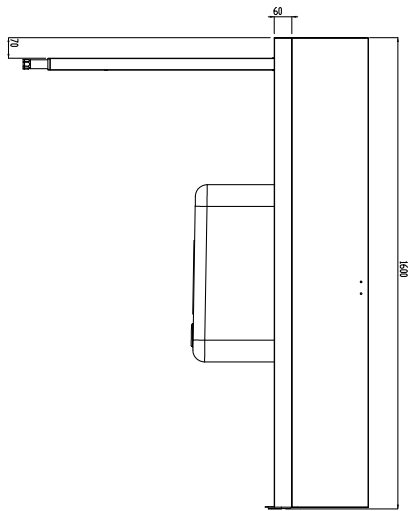

### Articolo N°

Costruzione in acciaio inox AISI 304. Paraspruzzi h 300 mm. Dimensione vasca 600x450xh300 mm con tubo troppo pieno, foro di scarico. Gambe tubolari a sezione quadrata 40x40 mm su piedini regolabili. Direzione cestello: da sinistra a destra.

## Accessori opzionali

- Coppia di gambe posteriori per scaffale montato a pavimento PNC 855296
- Raschietto a forma di mezzaluna per lo sbarazzo PNC 855297
- - NOT TRANSLATED - PNC 855379
- - NOT TRANSLATED - PNC 855380
- - NOT TRANSLATED - PNC 855381
- Rubinetto con doccia di prelavaggio monoforo (da montare sul piano) PNC 855385
- Rubinetto con doccia di prelavaggio, leva a gomito e canna, monoforo (da montare sul piano) PNC 855386
- - NOT TRANSLATED - PNC 855389
- Kit per fissaggio a pavimento di 2 gambe quadre composto da 2 piedini con flange e tasselli. PNC 865386
- Tavolo ponte rimovibile, 800 mm PNC 865418
- Tavolo ponte rimovibile con foro, 800 mm PNC 865419

Fronte

**Informazioni chiave**

 Dimensioni esterne,  
 larghezza:

865409 (BHRPT6B16L) 1600 mm

 Dimensioni esterne,  
 profondità:

755 mm

Dimensioni esterne, altezza:

1170 mm

Peso netto:

28 kg

Dimensioni alzatina, Altezza

260 mm

Dimensioni vasca

Lato

D = Scarico acqua

Alto