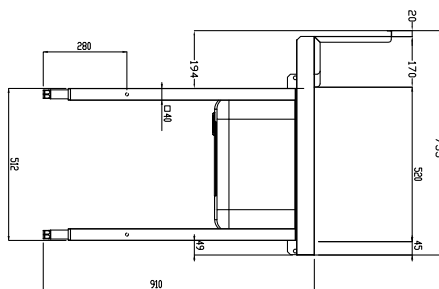

### Articolo N°

Costruzione in acciaio inox AISI 304. Paraspruzzi h 300 mm. Dimensione vasca 600x450xh300 mm con tubo troppo pieno, foro di scarico. Gambe tubolari a sezione quadrata 40x40 mm su piedini regolabili. Direzione cestello: da sinistra a destra.

Fronte

**Informazioni chiave**

 Dimensioni esterne,  
 larghezza:

865409 (BHRPT6B16L) 1600 mm

 Dimensioni esterne,  
 profondità:

755 mm

Dimensioni esterne, altezza:

1170 mm

Peso netto:

28 kg

Dimensioni alzatina, Altezza

260 mm

Dimensioni vasca

Lato

D = Scarico acqua

Alto